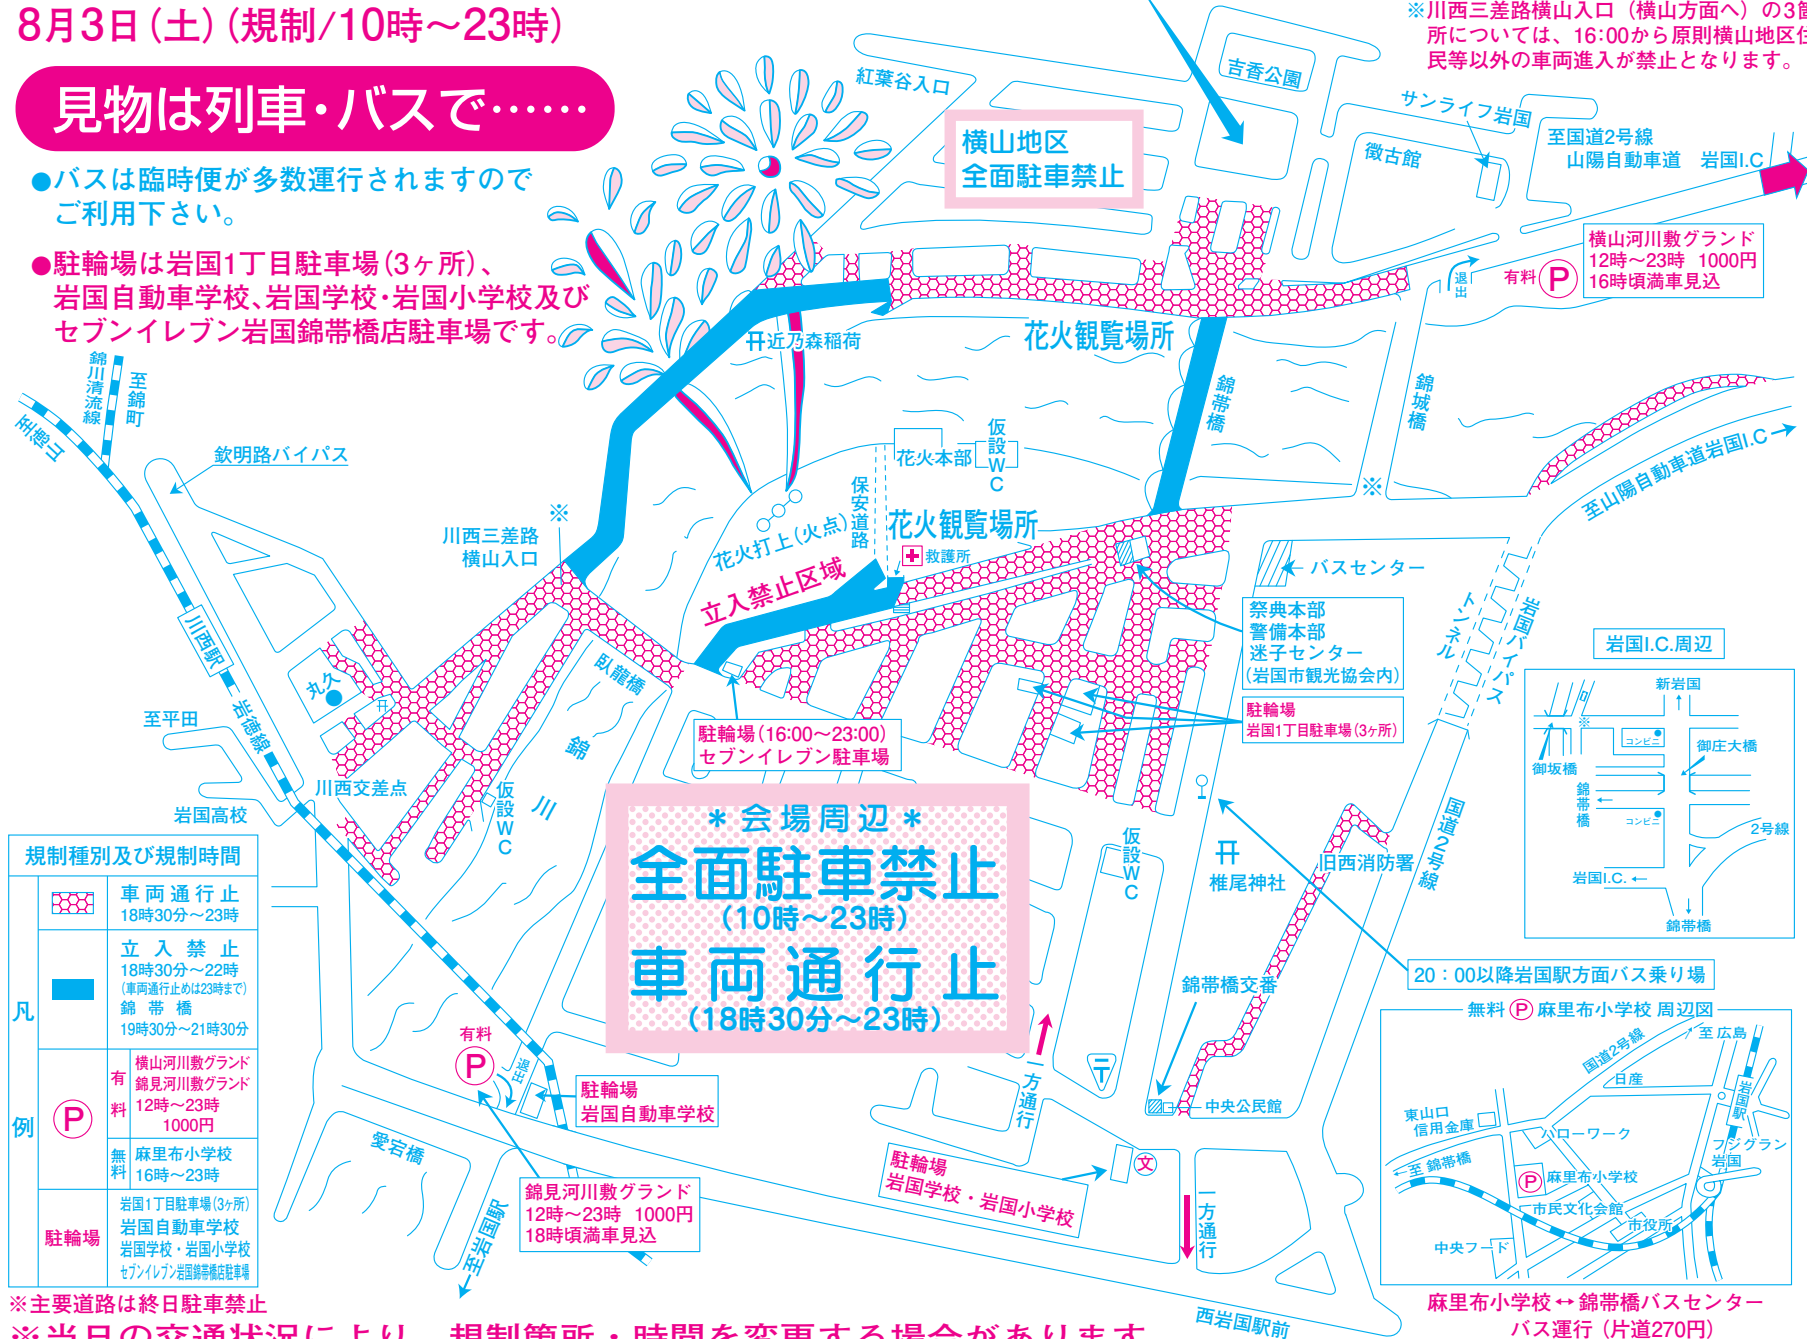

錦川水の祭典 錦帯橋周辺の交通規制図

8月3日(土) (規制/10時~23時)

夏休み大あみだくじ大会

説明受付開始 9:30~

- ※御庄御坂橋 (千石原方面へ)
- ※錦城橋岩国側 (横山方面へ)
- ※川西三差路横山入口 (横山方面へ) の3箇所については、16:00から原則横山地区住民等以外の車両進入が禁止となります。

見物は列車・バスで……

- バスは臨時便が多数運行されますのでご利用下さい。
- 駐輪場は岩国1丁目駐車場(3ヶ所)、岩国自動車学校、岩国学校・岩国小学校及びセブンイレブン岩国錦帯橋店駐車場です。

規制種別及び規制時間	
凡	<p> 車両通行止 18時30分~23時</p> <p> 立入禁止 18時30分~22時 (車両通行止めは23時まで) 錦帯橋 19時30分~21時30分</p>
例	<p> 有料 横山河川敷グランド 錦見河川敷グランド 12時~23時 1000円</p> <p> 無料 麻里布小学校 16時~23時</p>
	<p>駐輪場 岩国1丁目駐車場(3ヶ所) 岩国自動車学校 岩国学校・岩国小学校 セブンイレブン岩国錦帯橋店駐車場</p>

※主要道路は終日駐車禁止

※当日の交通状況により、規制箇所・時間を変更する場合があります。

※ポイ捨て行為や指定区域での路上喫煙は罰則の対象です。

20:00以降岩国駅方面バス乗り場

無料(P)麻里布小学校周辺区

麻里布小学校 ↔ 錦帯橋バスセンター
バス運行 (片道270円)
16時30分から運行予定