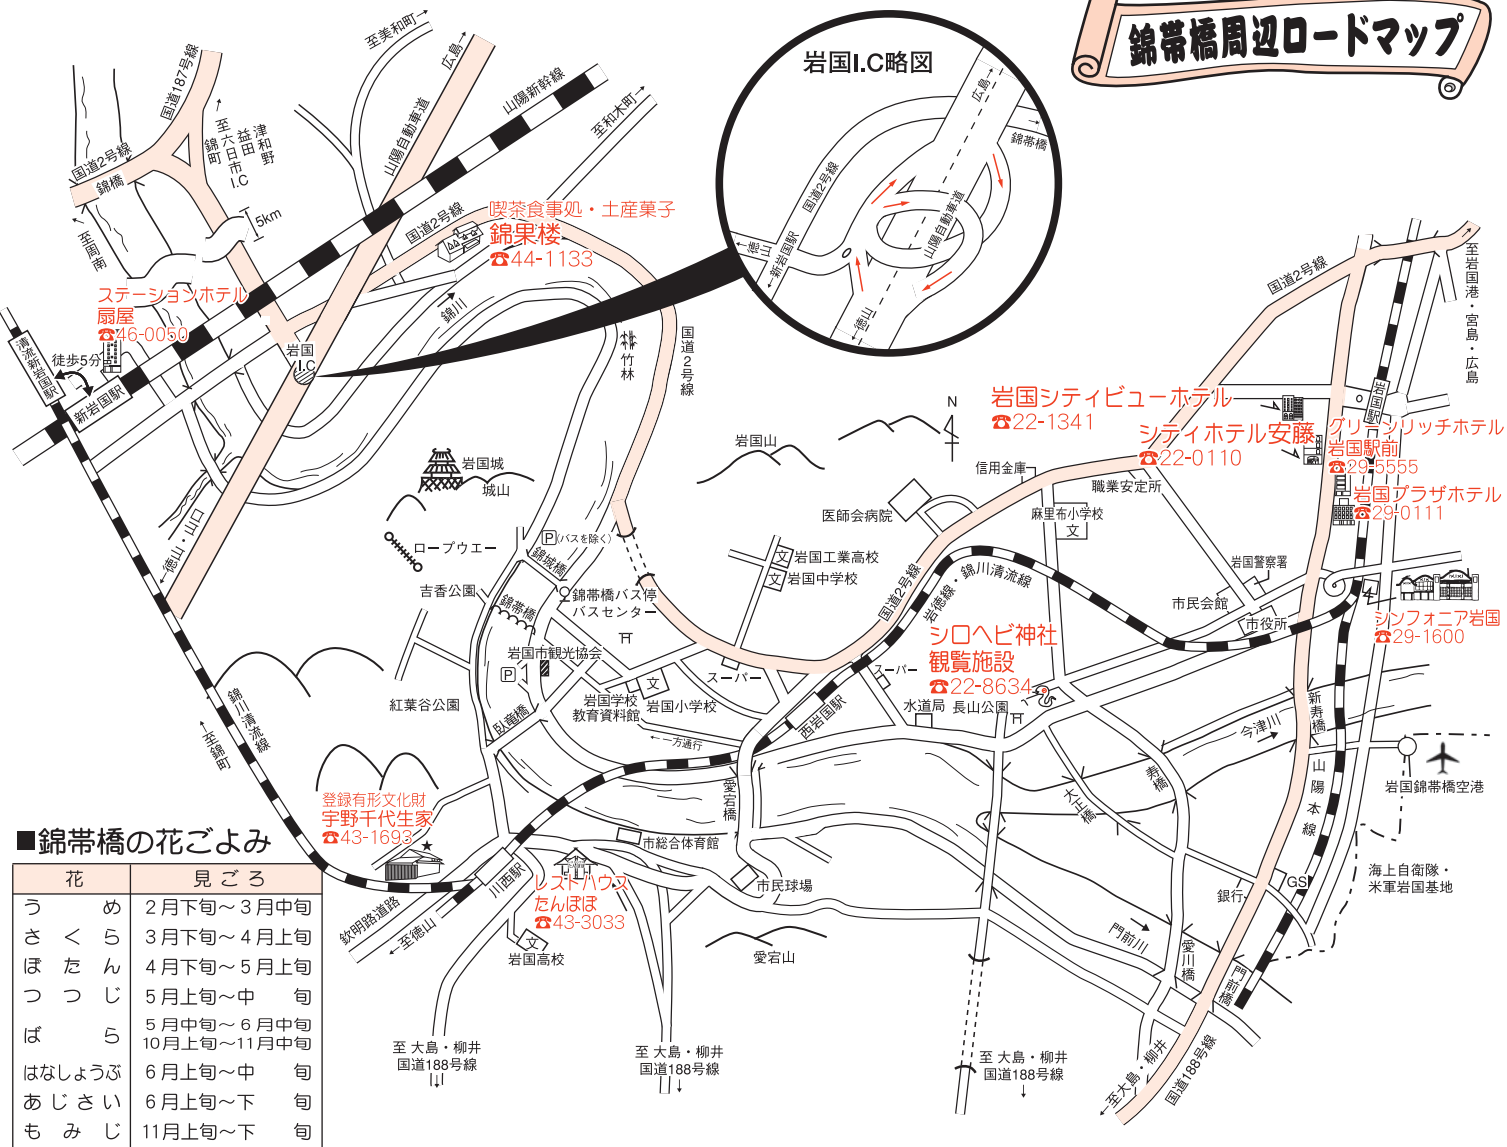

# 岩国市近郊ロードマップ

- 年中行事 ●
- 4月29日(祝) 錦帯橋まつり
  - 5月5日(祝) 日米親善デー
  - 6月1日～9月10日 錦帯橋のう飼
  - 8月第1土曜日 錦川水の祭典
  - 10月第3土・日曜日 岩国祭

# 錦帯橋周辺ロードマップ

■ 錦帯橋の花ごよみ

花	見ごろ
うめ	2月下旬～3月中旬
さくら	3月下旬～4月上旬
はたん	4月下旬～5月上旬
つつじ	5月上旬～中旬
ばら	5月中旬～6月中旬 10月上旬～11月中旬
はなしょうぶ	6月上旬～中旬
あじさい	6月上旬～下旬
もみじ	11月上旬～下旬