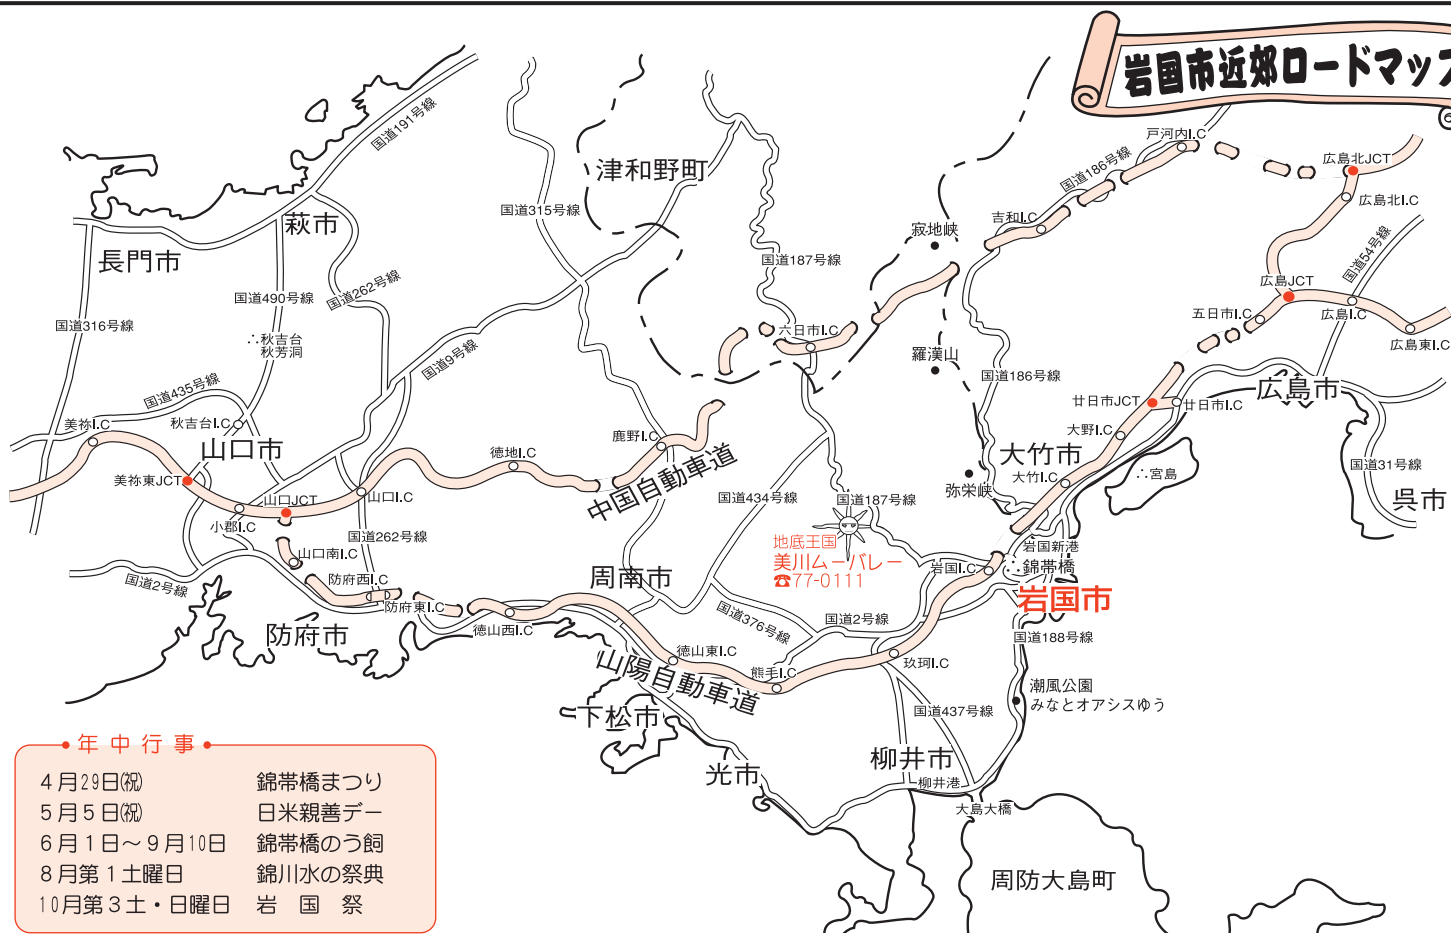

# 岩国市近郊ロードマップ

- 年中行事 ●
- 4月29日(祝) 錦帯橋まつり
  - 5月5日(祝) 日米親善デー
  - 6月1日～9月10日 錦帯橋のう飼
  - 8月第1土曜日 錦川水の祭典
  - 10月第3土・日曜日 岩国祭

# 錦帯橋周辺ロードマップ

■ 錦帯橋の花ごよみ

花	見ごろ
うめ	2月下旬～3月中旬
さくら	3月下旬～4月上旬
はたん	4月下旬～5月上旬
つつじ	5月上旬～中旬
ばら	5月中旬～6月中旬 10月上旬～11月中旬
はなしょうぶ	6月上旬～中旬
あじさい	6月上旬～下旬
もみじ	11月上旬～下旬